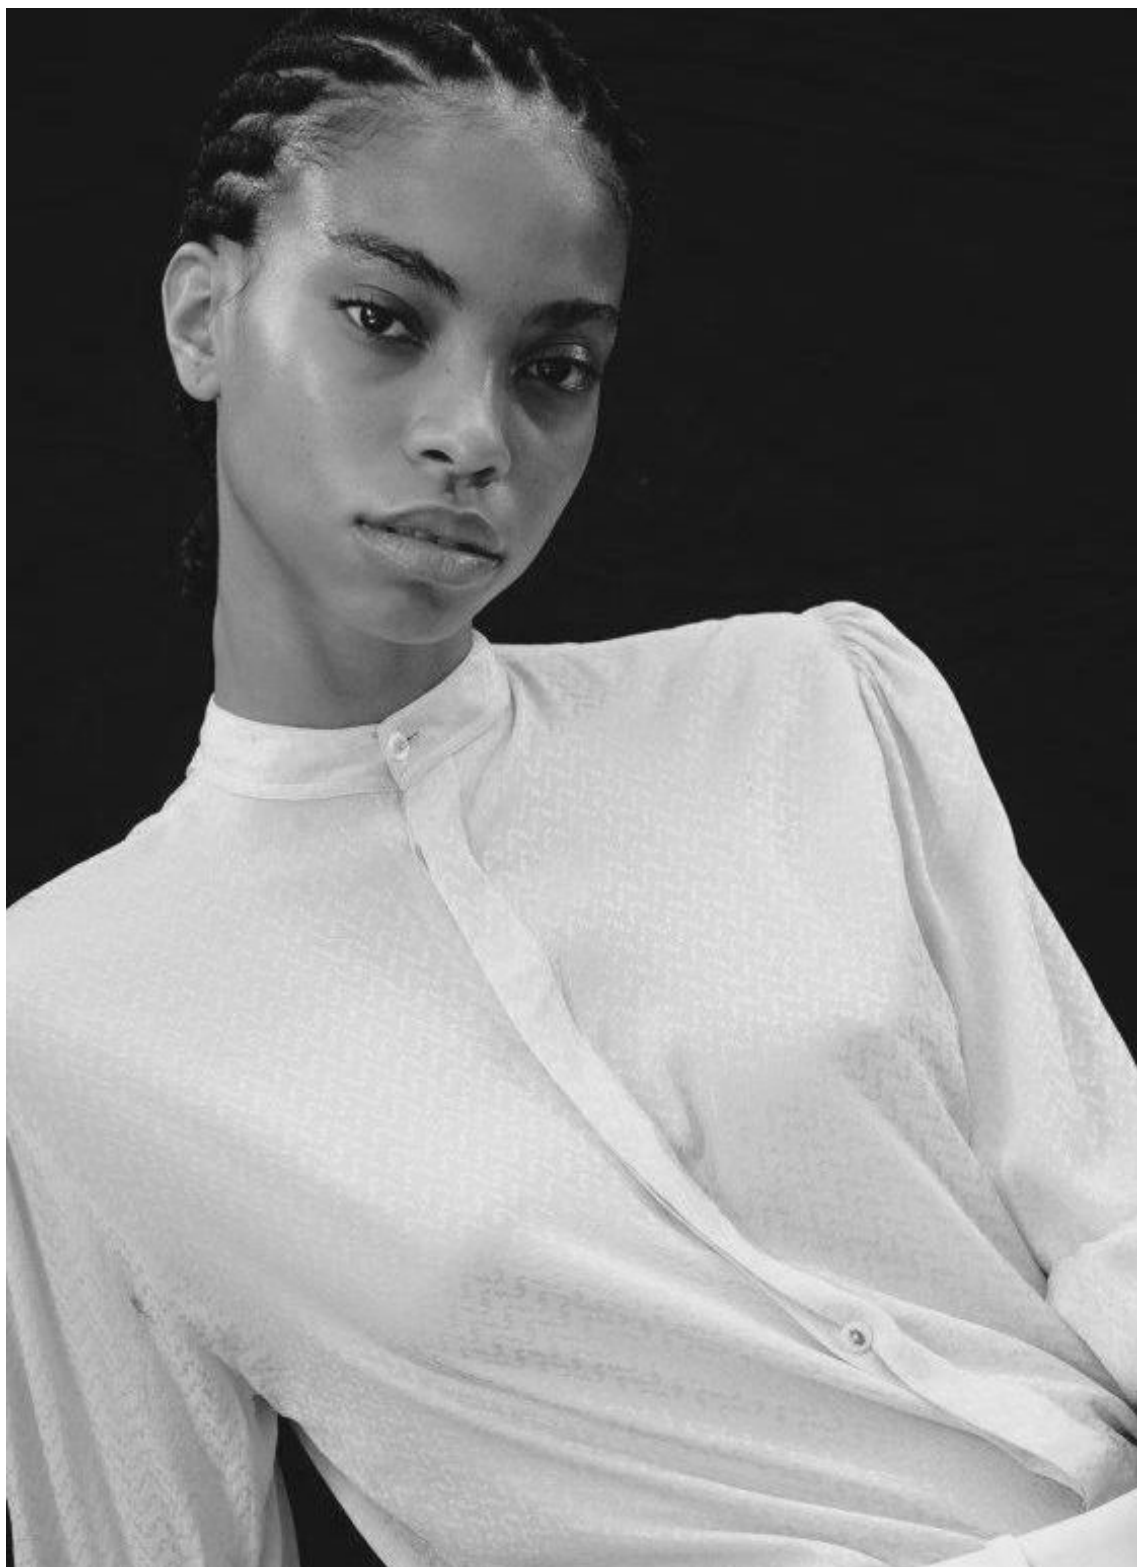

ISADORA OLIVEIRA

height 180 cm · bust 79 cm · cup B · waist 61 cm · hips 89 cm · dress 36

shoes size 40 · hair brown · eyes blue-green